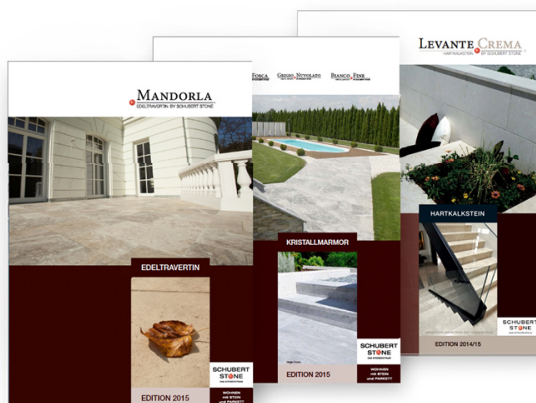

Das MAKING OF Video – So haben wir die Quarzit Bar maßgefertigt

Der Kunde wollte eine rote Naturstein-Bar. Unser Vorschlag war, einen weißen Quarzit mit roten RGB-LEDs zu hinterleuchten.

Das Ergebnis: Ein wahrer Eyecatcher, der den Club zu etwas besonderem macht! Quarzit ist extrem hart, säurefest und kratzfest.

Unsere exklusive Naturstein-Kollektion – Kataloge zum Download

Levante Crema sandgestraht
Bahnen 28 x 3,8 cm
€59,- statt € 69,-/m2 inkl. MwSt

Einladung zum OPEN HOUSE

Fr, 20. März 8-18 Uhr
Sa, 21. März 9-13 Uhr