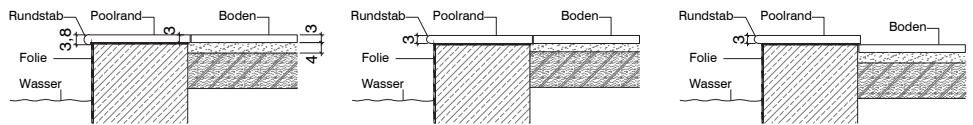

POOLRAND DETAILS im Querschnitt