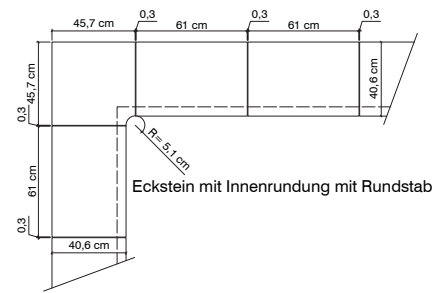

Vereinbaren Sie
einen Beratungs-
termin unter
01/804 22 62-0

SCHUBERT STONE

Im STEINZENTRUM bei SCHUBERT STONE präsentieren wir mehr als 2.000 Sorten Naturstein, Parkett und Technostein für innen und außen auf großen Flächen verlegt. Erleben Sie unsere Terrassenausstellung im Freigelände bei Tageslicht. Begehen Sie unsere Musterflächen und stellen Sie fest, wie die Steine der Witterung standhalten.

Satz und Druckfehler vorbehalten. Copyright

POOLRAND DETAILS im Querschnitt

DAS STEINZENTRUM in Wien

RÖMEREINSTIEG

POOLECKEN

BODENPLATTEN Verlegemuster

SCHUBERT STONE GmbH seit 1973

1230 Wien, Breitenfurter Straße 249

Öffnungszeiten: Mo-Fr 8-18 | Sa 9-13 Uhr

T: +43/1/804 22 62-0 | F: +43/1/804 24 05

schubert@schubertstone.com

www.schubertstone.com

**SCHUBERT
STONE**
DAS STEINZENTRUM

WOHNEN
mit STEIN
und PARKETT