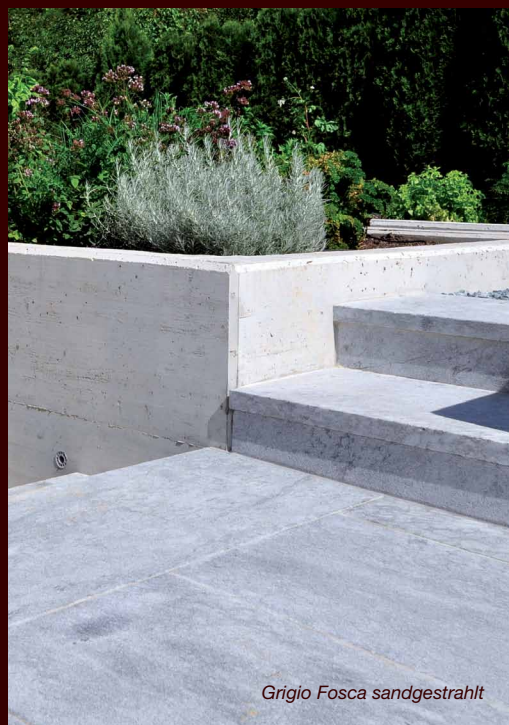

Grigio Fosca sandgestrahlt

**SCHUBERT
STONE**
DAS STEINZENTRUM

EDITION 2016

WOHNEN
mit STEIN
und PARKETT