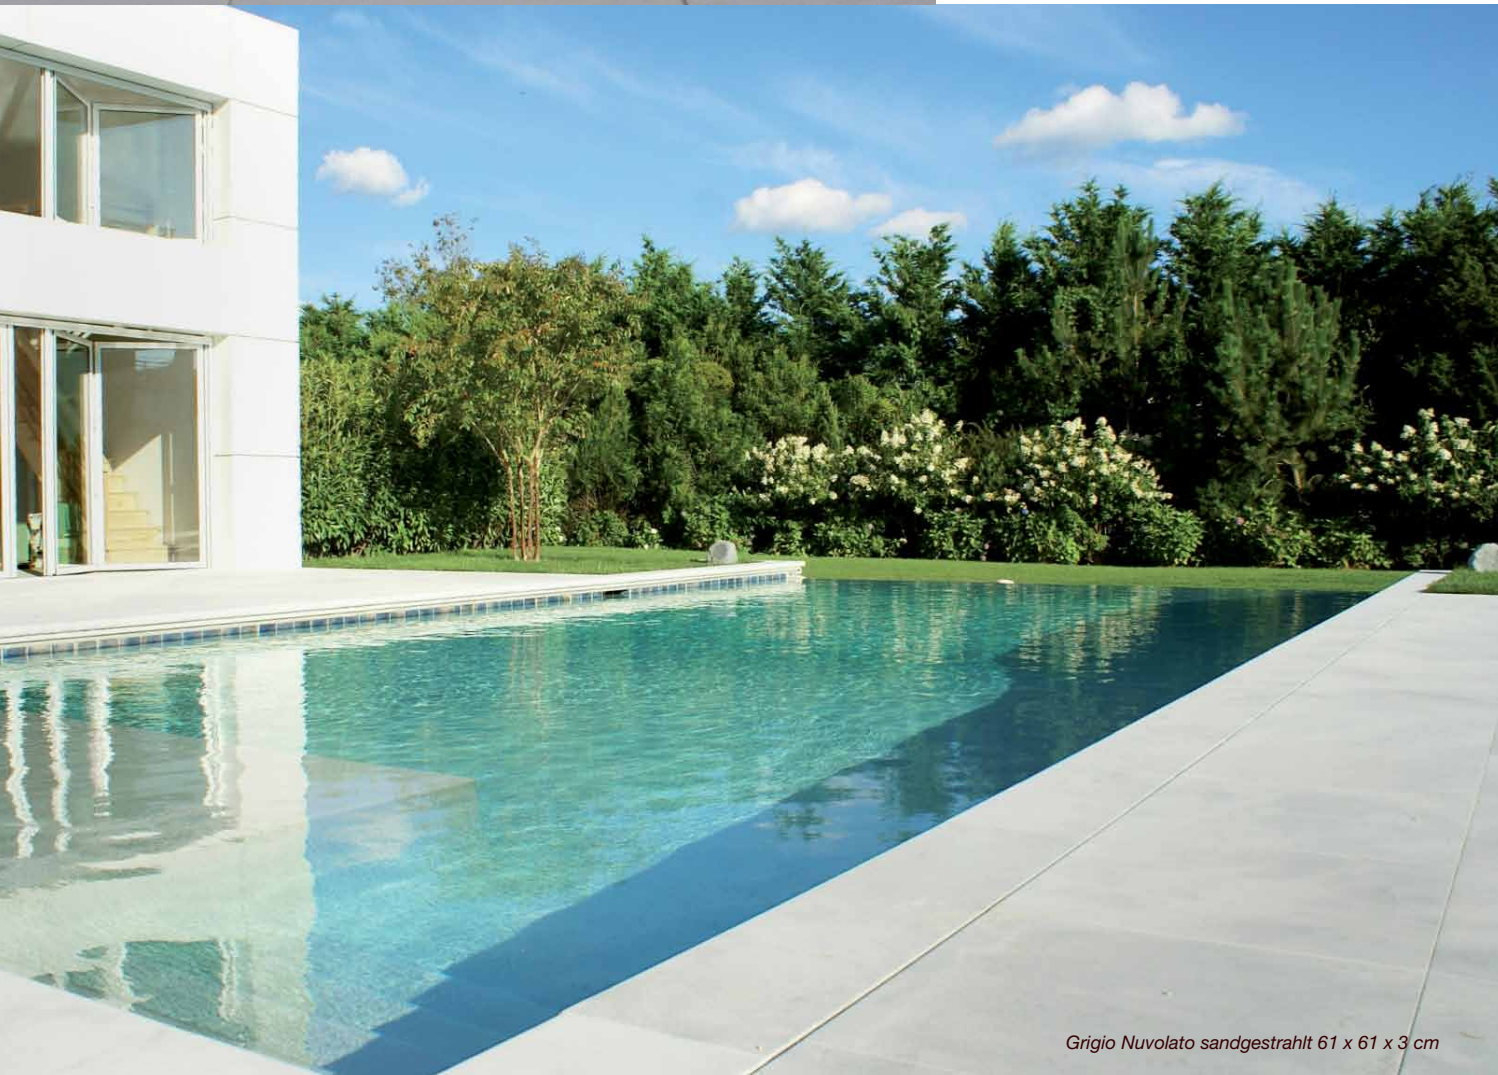

Grigio Nuvolato sandgestrahlt mit Rundstab an der Vorderkante

Grigio Nuvolato sandgestrahlt 61 x 61 x 3 cm