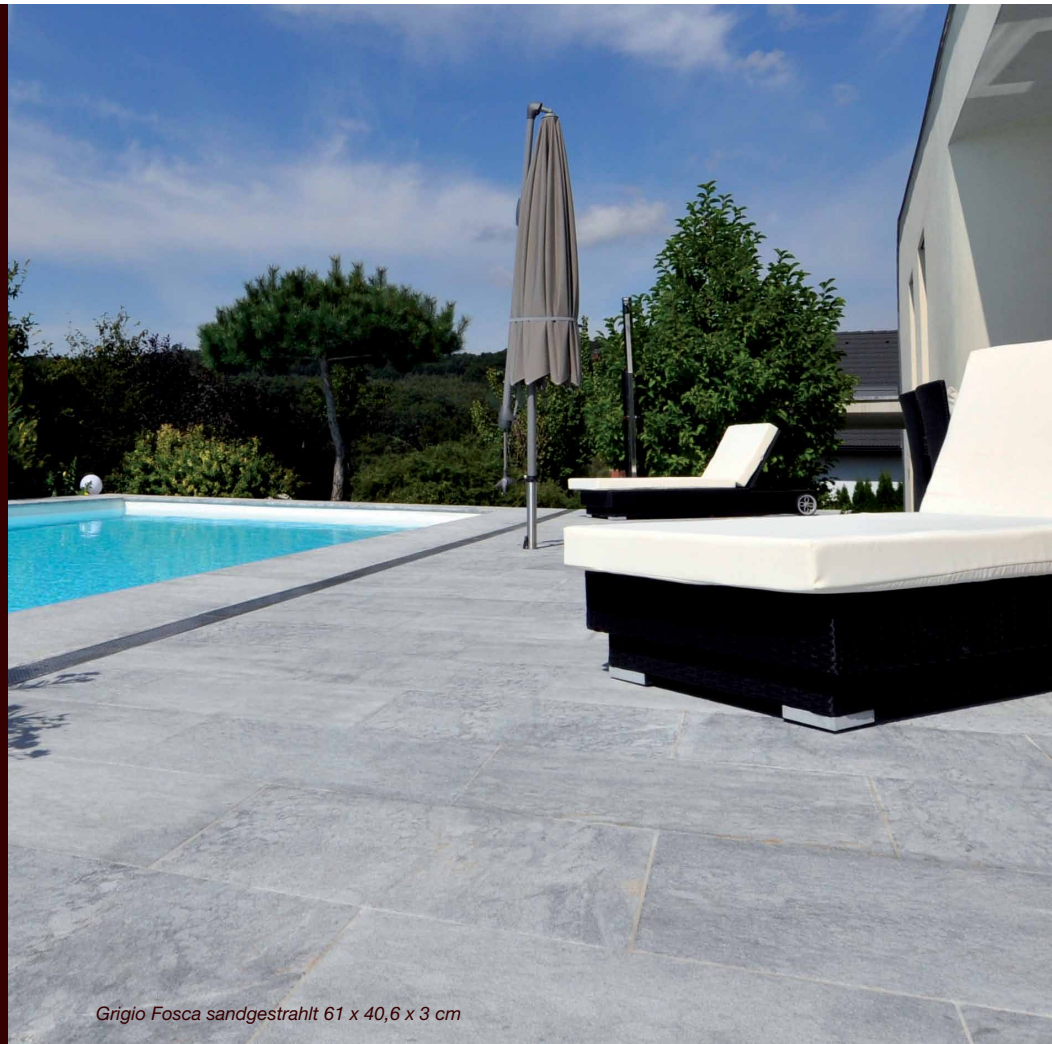

Grigio Fosca sandgestrahit, Stufen 3 cm mit Fase

ER WIRKT EINHEITLICH

Grigio Fosca bietet mit seiner eher ruhigen teilweise leicht gewolken Struktur eine einheitliche Basis für Innen- und Außenbereiche. Durch den Hauch von Braun, der sich teilweise durch die graue Maserung zieht, wirkt Grigio Fosca warm in der Farbe und passt auch sehr gut zu Holz.