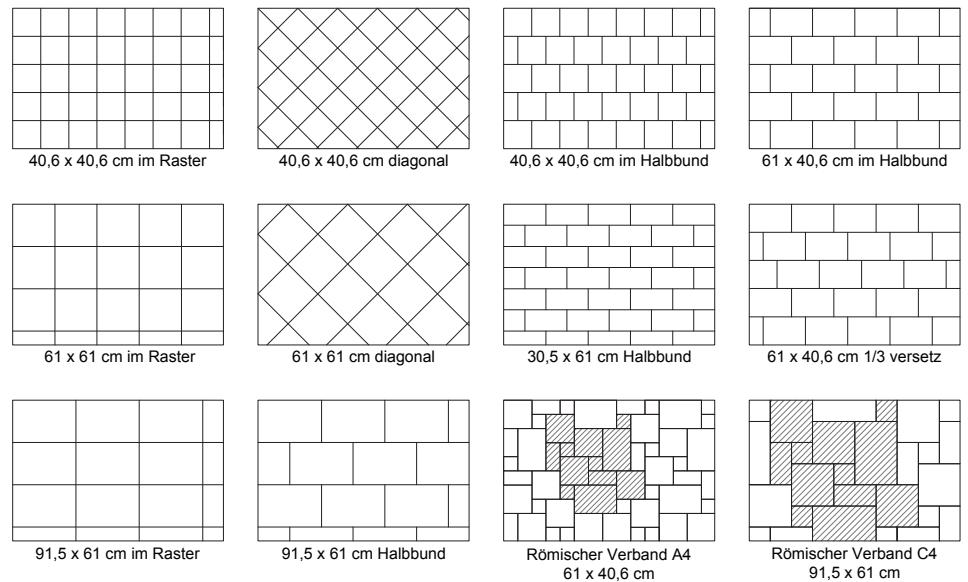

BODENPLATTEN Verlegemuster

SCHUBERT STONE GmbH seit 1973

1230 Wien, Breitenfurter Straße 249

Öffnungszeiten: Mo-Fr 8-18 | Sa 9-13 Uhr

T: +43/1/804 22 62-0 | F: +43/1/804 24 05

schubert@schubertstone.com

www.schubertstone.com

**SCHUBERT
STONE**
DAS STEINZENTRUM

WOHNEN
mit STEIN
und PARKETT