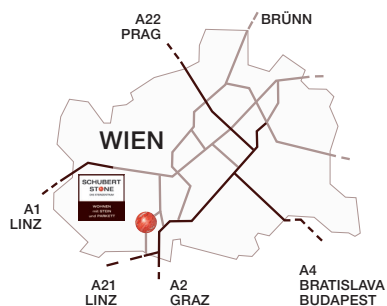

ÖFFNUNGSZEITEN

Mo – Fr: 8 – 18 Uhr | Sa: 9 – 13 Uhr
Fachberatung nur mit Termin.