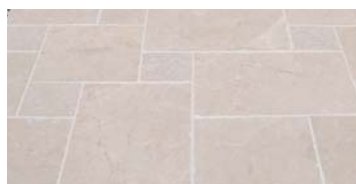

#### Kalkstein Levante Crema antik

20,3x20,3x3,8cm	<b>64,-</b>	74,-
Bahnen 30,5x3cm	<b>64,-</b>	74,-
Bahnen 40,6x3,8cm	<b>79,-</b>	89,-
40,6x61x3cm	<b>79,-</b>	89,-
40,6x61x3,8cm	<b>89,-</b>	99,-
40,6x40,6x3,8cm	<b>79,-</b>	89,-