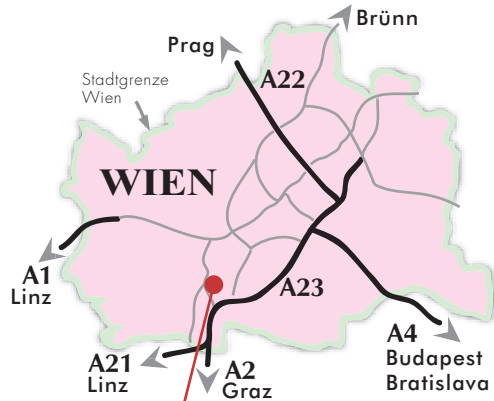

# SCHUBERT STONE

DAS STEINZENTRUM

STEINBÖDEN INNEN  
MODERN KALKSTEIN; FARBE GRAU

Version 0701 S 01

**SCHUBERT  
STONE**

DAS STEINZENTRUM

**STEINBÖDEN INNEN**  
MODERN KALKSTEIN; FARBE GRAU

# ZUFAHRTSPLAN